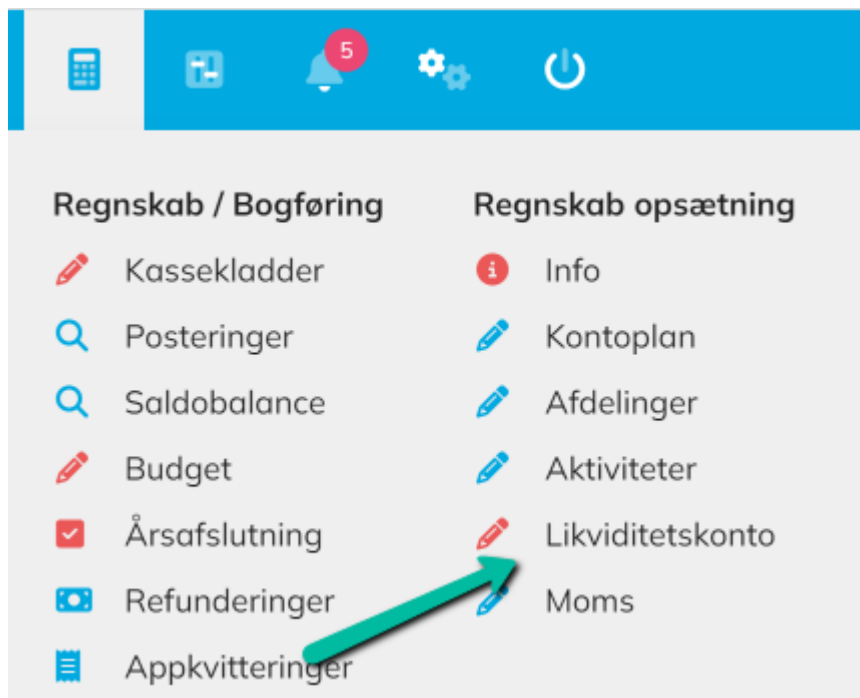

Danmarks civile Hundeførerforening

Klubmodul
DET BEGYNDER HER

Vi deler formiddage op i to dele

Hjemmeside / Hold / Event mv

Det er vigtigt I finder gode billeder til alle jeres hold, de vi skal arbejde med at sætte jeres sider flot op.

Regnskab

Her gennemgår vi hele regnskabet, det er et mål at alle skal igang med at bruge det smart Bank Connect modul. Derfor er det vigtig alle har forbundet deres bank med Klubmodul her

Se https://www.youtube.com/watch?v=Gi5kRbV_ZSM